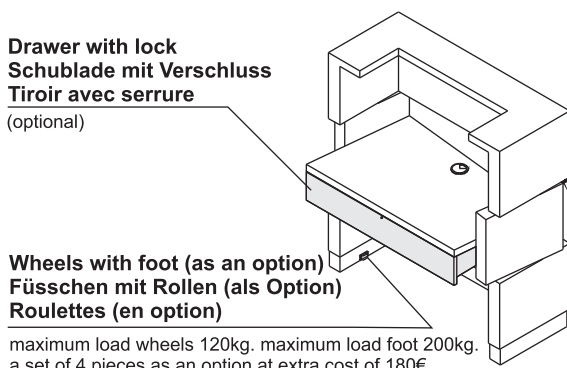

TECHNICAL SPECIFICATION / TECHNISCHE BESCHREIBUNG / DESCRIPTION TECHNIQUE

maximum load wheels 120kg. maximum load foot 200kg.
a set of 4 pieces as an option at extra cost of 180€

maximale Belastung von Rollen 120kg. maximale Belastung von Füßchen 200kg.
Im Satz 4 St. als Option mit Aufpreis 180€

charge max. de roulette 120kg. charge max. de vérins de réglage 200kg.
kit de 4 pcs. en option avec un supplément de prix 180€

DIMENSIONS / ABMESSUNGEN / DIMENSIONS

FINISHES / FARBEN / FINITIONS

67-WHITE PASTEL
WEISS PASTELL
BLANC PASTEL

26-ALUMINUM SATINATO
ALUMINIUM SATINATO
ALUMINIUM SATINE

PRODUCT ILLUSTRATION / PRODUKTANSICHT UND SKIZZE / VUE DE PRODUIT	DIMENSIONS / ABMESSUNGEN [mm]			INDEX SYMBOL						COMMENTS / BEMERKUNGEN / REMARQUES
	WIDTH / BREITE / LARGEUR	DEPTH / TIEFE / PROFONDEUR	HEIGHT / HÖHE / HAUTEUR			kg	m3	pcs		