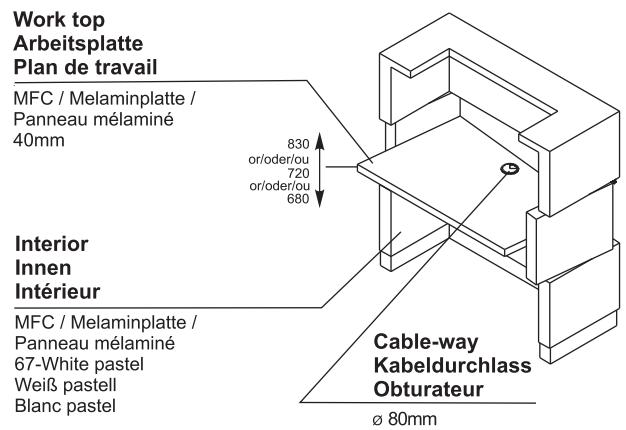

TECHNICAL SPECIFICATION / TECHNISCHE BESCHREIBUNG / DESCRIPTION TECHNIQUE

maximum load wheels 120kg. maximum load foot 200kg.
a set of 4 pieces as an option at extra cost of 180€

maximale Belastung von Rollen 120kg. maximale Belastung von Füßchen 200kg.
Im Satz 4 St. als Option mit Aufpreis 180€

charge max. de roulette 120kg. charge max. de vérins de réglage 200kg.
kit de 4 pcs. en option avec un supplément de prix 180€

DIMENSIONS / ABMESSUNGEN / DIMENSIONS

FINISHES / FARBEN / FINITIONS

67-WHITE PASTEL
WEISS PASTELL
BLANC PASTEL

26-ALUMINUM SATINATO
ALUMINIUM SATINATO
ALUMINIUM SATINE

PRODUCT ILLUSTRATION / PRODUKTANSICHT UND SKIZZE / VUE DE PRODUIT	DIMENSIONS / ABMESSUNGEN [mm]			INDEX SYMBOL						COMMENTS / BEMERKUNGEN / REMARQUES
	WIDTH / BREITE / LARGEUR	DEPTH / TIEFE / PROFONDEUR	HEIGHT / HÖHE / HAUTEUR			kg	m3	pcs		