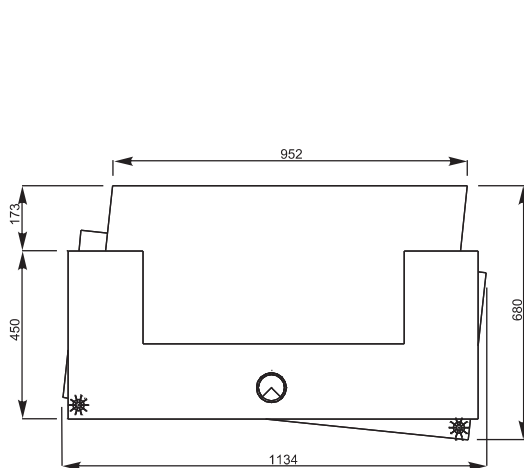

TECHNICAL SPECIFICATION / TECHNISCHE BESCHREIBUNG / DESCRIPTION TECHNIQUE

maximum load wheels 120kg. maximum load foot 200kg.
a set of 4 pieces as an option at extra cost of 180€

maximale Belastung von Rollen 120kg. maximale Belastung von Füßchen 200kg.
Im Satz 4 St. als Option mit Aufpreis 180€

charge max. de roulette 120kg. charge max. de vérins de réglage 200kg.
kit de 4 pcs. en option avec un supplément de prix 180€

DIMENSIONS / ABMESSUNGEN / DIMENSIONS

FINISHES / FARBEN / FINITIONS

67-WHITE PASTEL
WEISS PASTELL
BLANC PASTEL

26-ALUMINUM SATINATO
ALUMINIUM SATINATO
ALUMINIUM SATINE

PRODUCT ILLUSTRATION / PRODUKTANSICHT UND SKIZZE / VUE DE PRODUIT	DIMENSIONS / ABMESSUNGEN [mm]			INDEX SYMBOL						COMMENTS / BEMERKUNGEN / REMARQUES
	WIDTH / BREITE / LARGEUR	DEPTH / TIEFE / PROFONDEUR	HEIGHT / HÖHE / HAUTEUR			kg	m3	pcs		

ZEN RECEPTION DESK / EMPFANGSTHEKE ZEN / BANQUE ZEN

	1135	680	1200	LZE10		100.0	0.898	1		
	948	493	160	LZS01		13.0	0.090	1		

DESCRIPTION / LEGENDE / LÉGENDE:

 net weight / Nettogewicht / poids net

 volume / Volumen / le volume