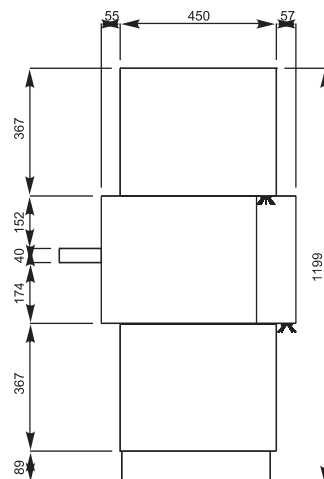

TECHNICAL SPECIFICATION / TECHNISCHE BESCHREIBUNG / DESCRIPTION TECHNIQUE

maximum load wheels 120kg. maximum load foot 200kg.
a set of 4 pieces as an option at extra cost of 180€

maximale Belastung von Rollen 120kg. maximale Belastung von Füßchen 200kg.
Im Satz 4 St. als Option mit Aufpreis 180€

charge max. de roulette 120kg. charge max. de vérins de réglage 200kg.
kit de 4 pcs. en option avec un supplément de prix 180€

DIMENSIONS / ABMESSUNGEN / DIMENSIONS

FINISHES / FARBEN / FINITIONS

67-WHITE PASTEL
WEISS PASTELL
BLANC PASTEL

26-ALUMINUM SATINATO
ALUMINIUM SATINATO
ALUMINIUM SATINE

PRODUCT ILLUSTRATION / PRODUKTANSICHT UND SKIZZE / VUE DE PRODUIT	DIMENSIONS / ABMESSUNGEN [mm]			INDEX SYMBOL						COMMENTS / BEMERKUNGEN / REMARQUES
	WIDTH / BREITE / LARGEUR	DEPTH / TIEFE / PROFONDEUR	HEIGHT / HÖHE / HAUTEUR			kg	m3	pcs		