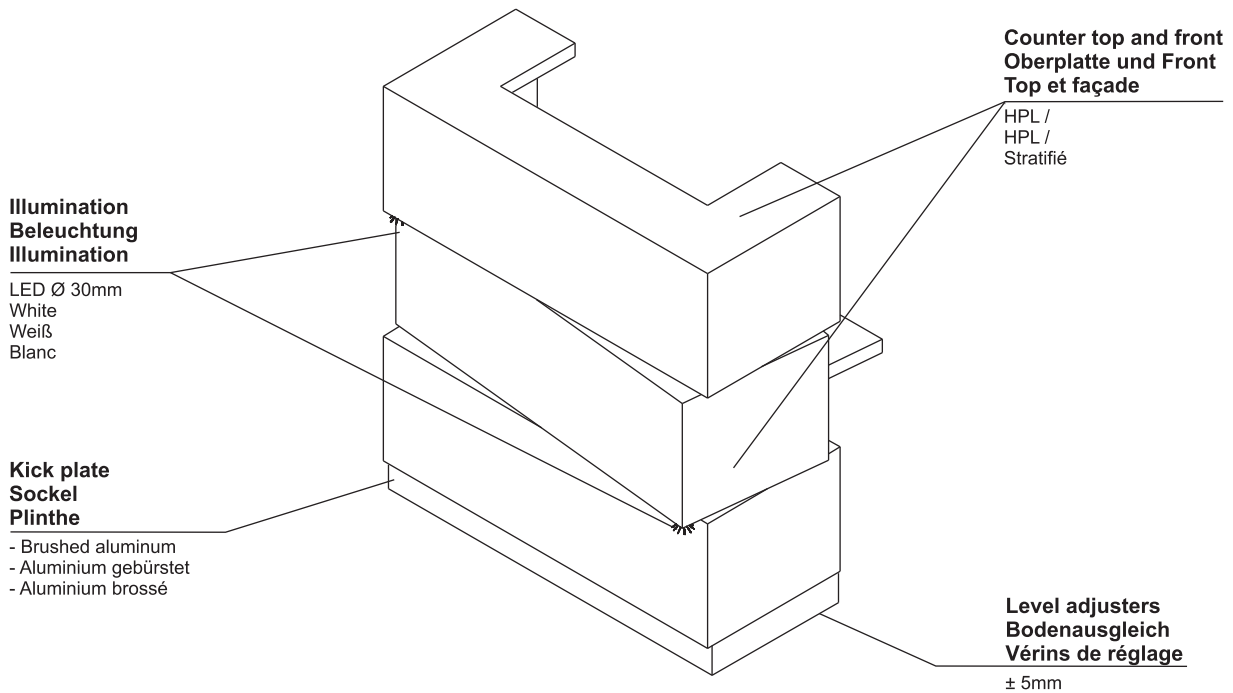

TECHNICAL SPECIFICATION / TECHNISCHE BESCHREIBUNG / DESCRIPTION TECHNIQUE

maximum load wheels 120kg. maximum load foot 200kg.
a set of 4 pieces as an option at extra cost of 180€

maximale Belastung von Rollen 120kg. maximale Belastung von Füßchen 200kg.
Im Satz 4 St. als Option mit Aufpreis 180€

charge max. de roulette 120kg. charge max. de vérins de réglage 200kg.
kit de 4 pcs. en option avec un supplément de prix 180€

DIMENSIONS / ABMESSUNGEN / DIMENSIONS

FINISHES / FARBEN / FINITIONS

67-WHITE PASTEL
WEISS PASTELL
BLANC PASTEL

26-ALUMINUM SATINATO
ALUMINIUM SATINATO
ALUMINIUM SATINE

PRODUCT ILLUSTRATION / PRODUKTANSICHT UND SKIZZE / VUE DE PRODUIT	DIMENSIONS / ABMESSUNGEN [mm]			INDEX SYMBOL						COMMENTS / BEMERKUNGEN / REMARQUES
	WIDTH / BREITE / LARGEUR	DEPTH / TIEFE / PROFONDEUR	HEIGHT / HÖHE / HAUTEUR			kg	m3	pcs		