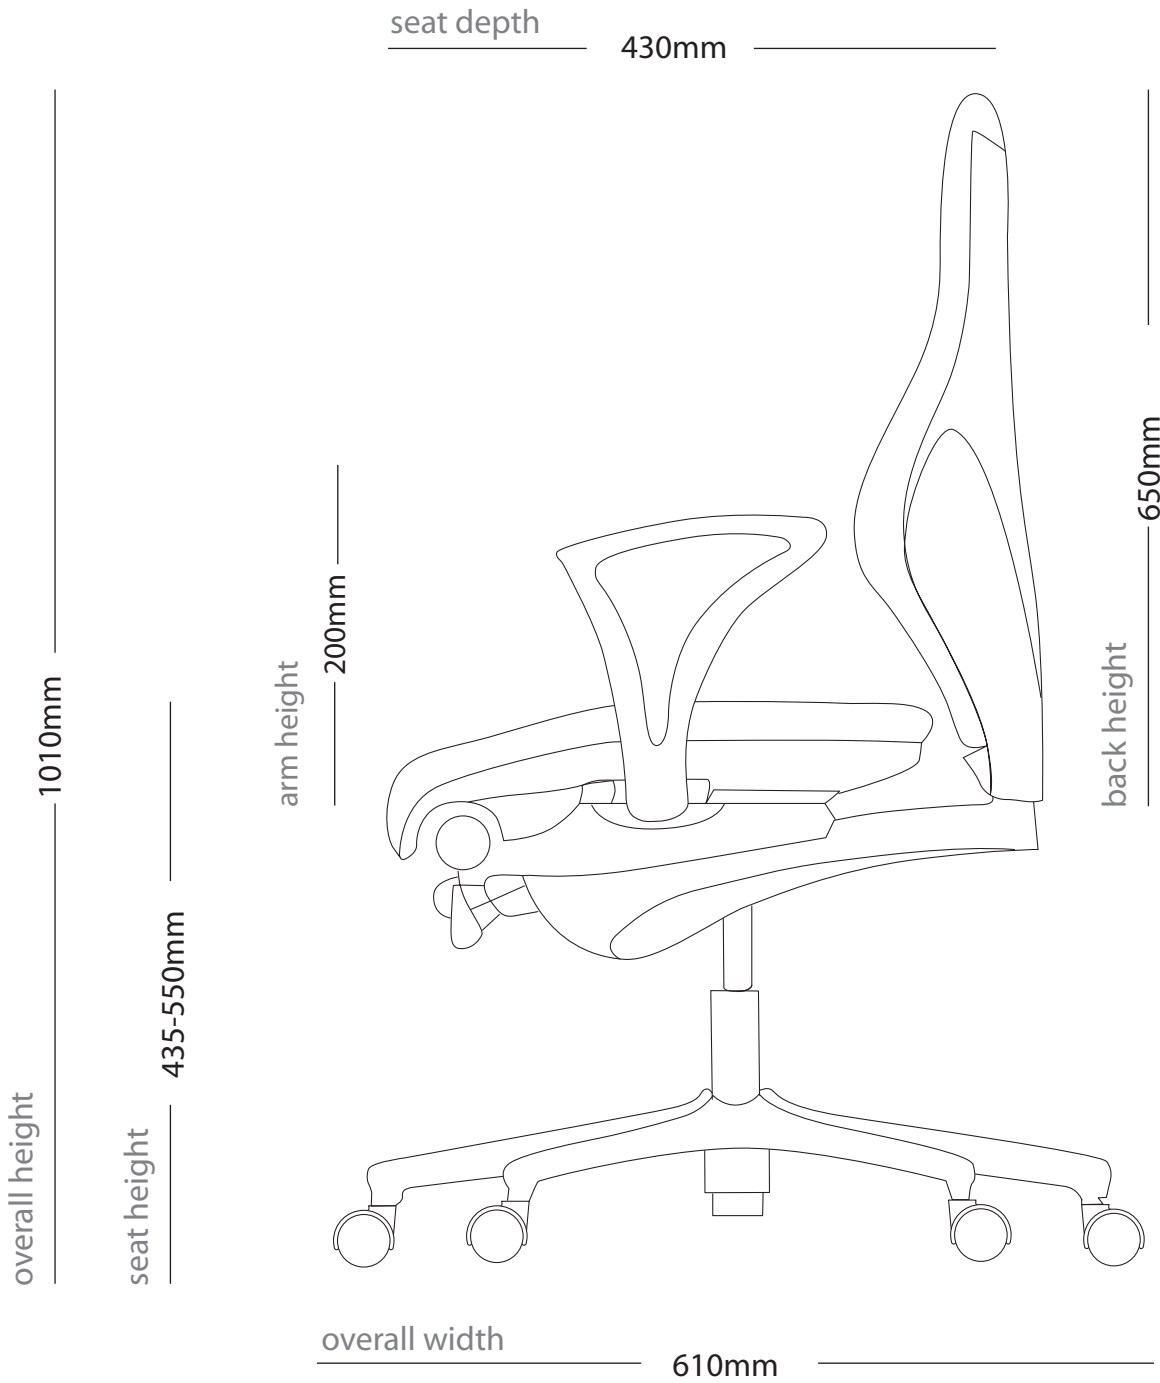

G64 - 7578

back width - 430mm
seat width - 450mm
lumbar depth - 415mm